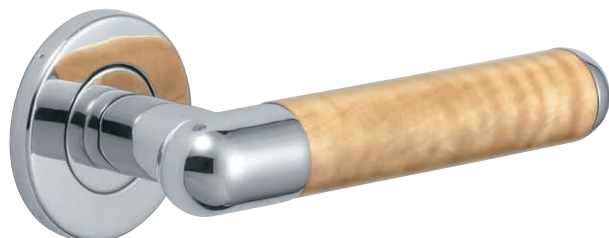

LEVER HANDLE WS

[レバーハンドル WS (モダンタイプ)]

MATERIAL

Brass [真鍮]

①

②

WS型

MATERIAL [素材]	Brass [真鍮]
COLOR [仕上色]	① POLISHED & CLEAR COATED [みがきクリアー]
	② CHROMIUM PLATED [クローム]

W1 (トチ)

W2 (バースアイメープル)

W5 (カリン)

※写真は天然木レバー（トチ）との組合せです。

表示器 ②

サムターン ②