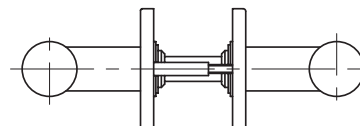

LEVER HANDLE WS

[レバーハンドル WS (モダンタイプ)]

MATERIAL

Brass [真鍮]

①

②

WS型

MATERIAL [素材]	Brass [真鍮]
COLOR [仕上色]	① POLISHED & CLEAR COATED [みがきクリアー]
	② CHROMIUM PLATED [クローム]

W1 (トチ)

W2 (バースアイメープル)

W5 (カリン)

※写真は天然木レバー（トチ）との組合せです。

表示器 ②

サムターン ②