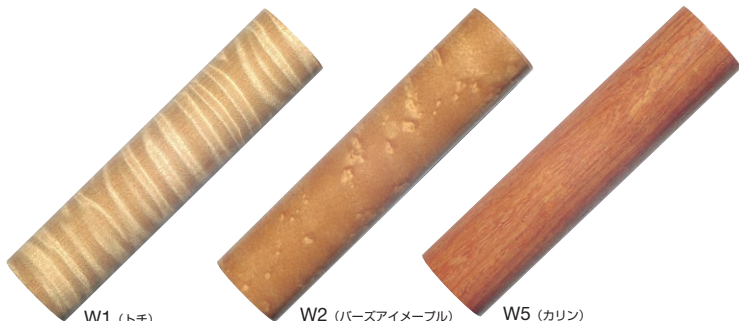

LEVER HANDLE WS

[レバーハンドル WS (モダンタイプ)]

MATERIAL

Brass [真鍮]

①

②

WS型

MATERIAL [素材]	Brass [真鍮]
COLOR [仕上色]	① POLISHED & CLEAR COATED [みがきクリアー]
	② CHROMIUM PLATED [クローム]

W1 (トチ)

W2 (バースアイメープル)

W5 (カリン)

※写真は天然木レバー（トチ）との組合せです。

表示器 ②

サムターン ②