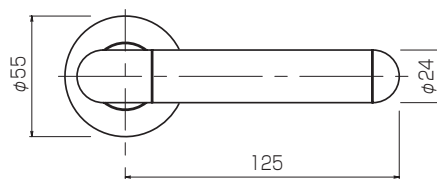

LEVER HANDLE WS

[レバーハンドル WS (モダンタイプ)]

MATERIAL

Brass [真鍮]

①

②

WS型

MATERIAL [素材]	Brass [真鍮]
COLOR [仕上色]	① POLISHED & CLEAR COATED [みがきクリアー]
	② CHROMIUM PLATED [クローム]

W1 (トチ)

W2 (バースアイメープル)

W5 (カリン)

※写真は天然木レバー（トチ）との組合せです。

表示器 ②

サムターン ②