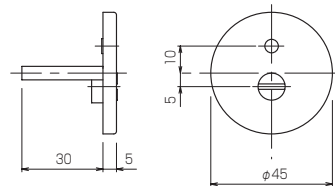

W1 (トチ)

W2 (バースアイメープル)

W5 (カリン)

※写真は天然木レバー（トチ）との組合せです。

表示器 ②

サムターン ②