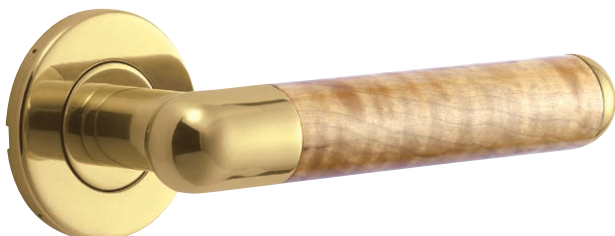

LEVER HANDLE WS

[レバーハンドル WS (モダンタイプ)]

MATERIAL

Brass [真鍮]

①

②

WS型

MATERIAL [素材]	Brass [真鍮]
COLOR [仕上色]	① POLISHED & CLEAR COATED [みがきクリアー]
	② CHROMIUM PLATED [クローム]

W1 (トチ)

W2 (バースアイメープル)

W5 (カリン)

※写真は天然木レバー（トチ）との組合せです。

表示器 ②

サムターン ②