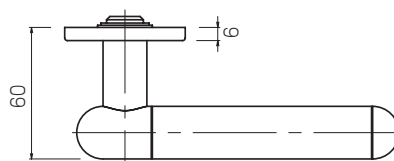

LEVER HANDLE WS

[レバーハンドル WS (モダンタイプ)]

MATERIAL

Brass [真鍮]

①

②

WS型

MATERIAL [素材]	Brass [真鍮]
COLOR [仕上色]	① POLISHED & CLEAR COATED [みがきクリアー]
	② CHROMIUM PLATED [クローム]

W1 (トチ)

W2 (バースアイメープル)

W5 (カリン)

※写真は天然木レバー（トチ）との組合せです。

表示器 ②

サムターン ②