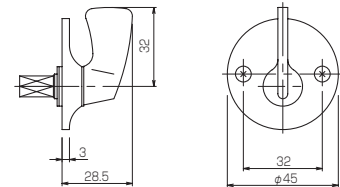

表示器 ②

①

②

サムターン ②

LEVER HANDLE SB [レバーハンドル SB]

MATERIAL | Brass [真鍮]

SB型

MATERIAL [素材]	Brass [真鍮]
COLOR [仕上色]	① POLISHED & CLEAR COATED [みがきクリアー]
	② CHROMIUM PLATED [クローム]