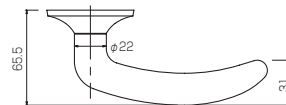

WAVE

流れるような曲線の美しさを追求したウェーブ。その手にもやさしくフィットするデザイン。軽やかでしなやかなイメージが、上品で優美な雰囲気を醸し出します。2タイプのデザイン。

LEVER HANDLE SA [レバーハンドル SA]

MATERIAL | Brass [真鍮]

SA型

MATERIAL [素材]	Brass [真鍮]
COLOR [仕上色]	① POLISHED & CLEAR COATED [みがきクリアー]
	② CHROMIUM PLATED [クローム]

表示器 ②

①

②

サムターン ②

LEVER HANDLE SB [レバーハンドル SB]

MATERIAL | Brass [真鍮]

SB型

MATERIAL [素材]	Brass [真鍮]
COLOR [仕上色]	① POLISHED & CLEAR COATED [みがきクリアー]
	② CHROMIUM PLATED [クローム]