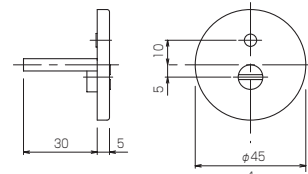

WAVE

流れるような曲線の美しさを追求したウェーブ。その手にもやさしくフィットするデザイン。軽やかでしなやかなイメージが、上品で優美な雰囲気を醸し出します。2タイプのデザイン。

LEVER HANDLE SA [レバーハンドル SA]

MATERIAL | Brass [真鍮]

SA型

MATERIAL [素材]	Brass [真鍮]
COLOR [仕上色]	① POLISHED & CLEAR COATED [みがきクリアー]
	② CHROMIUM PLATED [クローム]

表示器 ②

①

②

サムターン ②

LEVER HANDLE SB [レバーハンドル SB]

MATERIAL | Brass [真鍮]

SB型

MATERIAL [素材]	Brass [真鍮]
COLOR [仕上色]	① POLISHED & CLEAR COATED [みがきクリアー]
	② CHROMIUM PLATED [クローム]