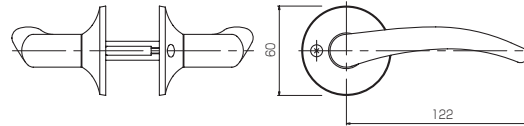

WAVE

流れるような曲線の美しさを追求したウェーブ。その手にもやさしくフィットするデザイン。軽やかでしなやかなイメージが、上品で優美な雰囲気を醸し出します。2タイプのデザイン。

LEVER HANDLE SA [レバーハンドル SA]

MATERIAL | Brass [真鍮]

SA型

MATERIAL [素材]	Brass [真鍮]
COLOR [仕上色]	① POLISHED & CLEAR COATED [みがきクリアー]
	② CHROMIUM PLATED [クローム]

表示器 ②

①

②

サムターン ②

LEVER HANDLE SB [レバーハンドル SB]

MATERIAL | Brass [真鍮]

SB型

MATERIAL [素材]	Brass [真鍮]
COLOR [仕上色]	① POLISHED & CLEAR COATED [みがきクリアー]
	② CHROMIUM PLATED [クローム]