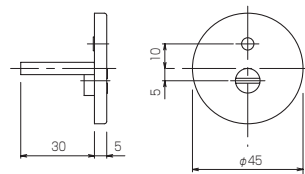

LEVER HANDLE SA [レバーハンドル SA]

MATERIAL | Brass [真鍮]

SA型

MATERIAL [素材]	Brass [真鍮]
COLOR [仕上色]	① POLISHED & CLEAR COATED [みがきクリアー]
	② CHROMIUM PLATED [クローム]

LEVER HANDLE SB [レバーハンドル SB]

MATERIAL | Brass [真鍮]

SB型

MATERIAL [素材]	Brass [真鍮]
COLOR [仕上色]	① POLISHED & CLEAR COATED [みがきクリアー]
	② CHROMIUM PLATED [クローム]

①