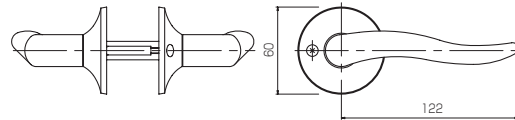

WAVE

流れるような曲線の美しさを追求したウェーブ。その手にもやさしくフィットするデザイン。軽やかでしなやかなイメージが、上品で優美な雰囲気を醸し出します。2タイプのデザイン。

LEVER HANDLE SA [レバーハンドル SA]

MATERIAL | Brass [真鍮]

SA型

MATERIAL [素材]	Brass [真鍮]
COLOR [仕上色]	① POLISHED & CLEAR COATED [みがきクリアー]
	② CHROMIUM PLATED [クローム]

表示器 ②

①

②

サムターン ②

LEVER HANDLE SB [レバーハンドル SB]

MATERIAL | Brass [真鍮]

SB型

MATERIAL [素材]	Brass [真鍮]
COLOR [仕上色]	① POLISHED & CLEAR COATED [みがきクリアー]
	② CHROMIUM PLATED [クローム]