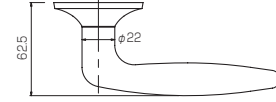

WAVE

流れるような曲線の美しさを追求したウェーブ。その手にもやさしくフィットするデザイン。軽やかでしなやかなイメージが、上品で優美な雰囲気を醸し出します。2タイプのデザイン。

LEVER HANDLE SA [レバーハンドル SA]

MATERIAL | Brass [真鍮]

SA型

MATERIAL [素材]	Brass [真鍮]
COLOR [仕上色]	① POLISHED & CLEAR COATED [みがきクリアー]
	② CHROMIUM PLATED [クローム]

表示器 ②

①

②

サムターン ②

LEVER HANDLE SB [レバーハンドル SB]

MATERIAL | Brass [真鍮]

SB型

MATERIAL [素材]	Brass [真鍮]
COLOR [仕上色]	① POLISHED & CLEAR COATED [みがきクリアー]
	② CHROMIUM PLATED [クローム]