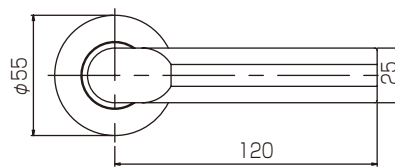

LEVER HANDLE HA [レバーハンドル HA]

MATERIAL | Brass [真鍮]

HA 型

MATERIAL [素材]	Brass [真鍮]
COLOR [仕上色]	① POLISHED & CLEAR COATED [みがきクリアー]
	② CHROMIUM PLATED [クローム]

①

②

表示器 ②

サムターン ②