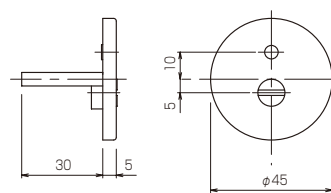

LEVER HANDLE HA [レバーハンドル HA]

MATERIAL | Brass [真鍮]

HA 型

MATERIAL [素材]	Brass [真鍮]
COLOR [仕上色]	① POLISHED & CLEAR COATED [みがきクリアー]
	② CHROMIUM PLATED [クローム]

①

②

表示器 ②

サムターン ②