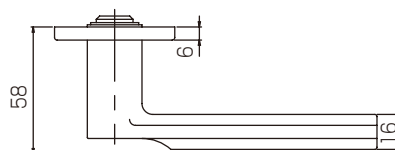

LEVER HANDLE HA [レバーハンドル HA]

MATERIAL | Brass [真鍮]

HA 型

MATERIAL [素材]	Brass [真鍮]
COLOR [仕上色]	① POLISHED & CLEAR COATED [みがきクリアー]
	② CHROMIUM PLATED [クローム]

①

②

表示器 ②

サムターン ②