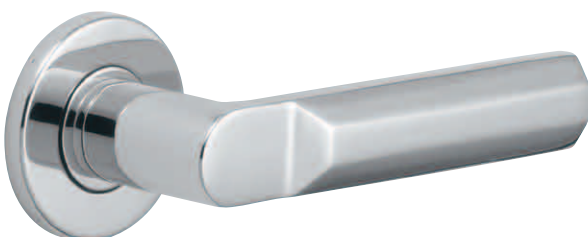

LEVER HANDLE HA [レバーハンドル HA]

MATERIAL | Brass [真鍮]

HA 型

MATERIAL [素材]	Brass [真鍮]
COLOR [仕上色]	① POLISHED & CLEAR COATED [みがきクリアー]
	② CHROMIUM PLATED [クローム]

①

②

表示器 ②

サムターン ②