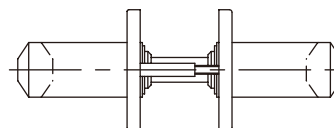

LEVER HANDLE HA [レバーハンドル HA]

MATERIAL | Brass [真鍮]

HA 型

MATERIAL [素材]	Brass [真鍮]
COLOR [仕上色]	① POLISHED & CLEAR COATED [みがきクリアー]
	② CHROMIUM PLATED [クローム]

①

②

表示器 ②

サムターン ②