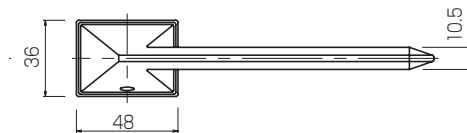

LEVER HANDLE KK [レバーハンドル KK]

MATERIAL | Brass [真鍮]

KK型

MATERIAL [素材]	Brass [真鍮]
COLOR [仕上色]	② CHROMIUM PLATED [クローム]

②

表示器 ②

レバー型サムターン ②