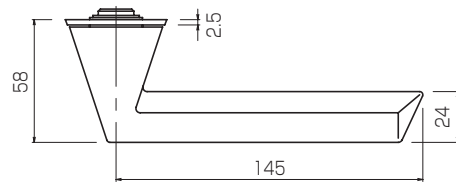

LEVER HANDLE KK [レバーハンドル KK]

MATERIAL | Brass [真鍮]

KK型

MATERIAL [素材]	Brass [真鍮]
COLOR [仕上色]	② CHROMIUM PLATED [クローム]

②

表示器 ②

レバー型サムターン ②