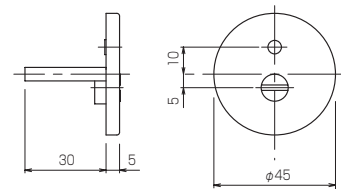

LEVER HANDLE KK [レバーハンドル KK]

MATERIAL | Brass [真鍮]

KK型

MATERIAL [素材]	Brass [真鍮]
COLOR [仕上色]	② CHROMIUM PLATED [クローム]

②

表示器 ②

レバー型サムターン ②