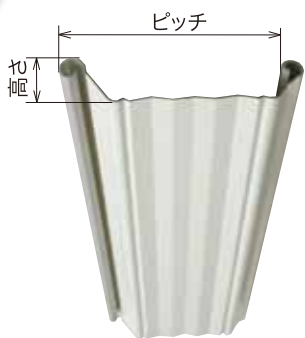

スラット

仕様

	F-61 型	
板厚 (mm)	0.4	0.8
ピッチ (mm)	61	61.5
高さ (mm)	15	15
重量 (kg/m²)	5.3	10.4

カラーバリエーション

● ライトグレー

● アイボリーホワイト

● ベージュ

● 高耐食性カラー鋼板 シルバー (0.4mm)

設計 範囲