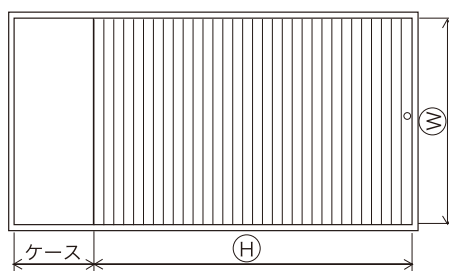

# 軽量横引きシャッター

立ったままの姿勢で、軽く横に引くだけで開閉可能。  
上部にシャッターの収納スペースがない場合や曲線開閉が必要な場合に適しています。

(アイボリーホワイト)

## 標準仕様

操作	手動
スラット	カラー鋼板 0.4mm, 0.8mm
座板	アルミ
レール	溶融亜鉛めっき鋼板
ケース	カラー鋼板