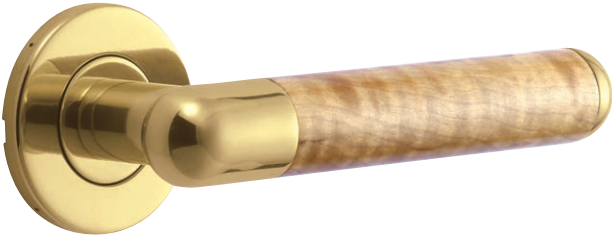

LEVER HANDLE WS [レバーハンドル WS (モダンタイプ)] **MATERIAL** | Brass [真鍮]

①

②

WS型

MATERIAL [素材]	Brass [真鍮]
COLOR [仕上色]	① POLISHED & CLEAR COATED [みがきクリアー]
	② CHROMIUM PLATED [クローム]

W1 (トチ)

W2 (リブズアイメープル)

W5 (カリン)

※写真は天然木レバー (トチ) との組合せです。

表示器 ②

サムターン ②