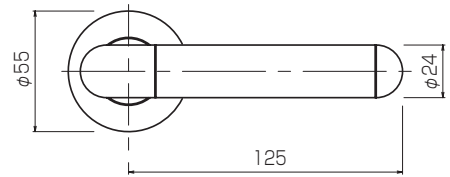

LEVER HANDLE WS [レバーハンドル WS (モダンタイプ)] **MATERIAL** | Brass [真鍮]

①

②

WS型

MATERIAL [素材]	Brass [真鍮]
COLOR [仕上色]	① POLISHED & CLEAR COATED [みがきクリアー]
	② CHROMIUM PLATED [クローム]

W1 (トチ)

W2 (リブズアイメープル)

W5 (カリン)

※写真は天然木レバー (トチ) との組合せです。

表示器 ②

サムターン ②