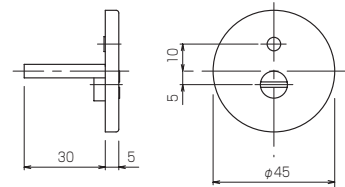

LEVER HANDLE WS [レバーハンドル WS (モダンタイプ)] **MATERIAL** | Brass [真鍮]

①

②

WS型

MATERIAL [素材]	Brass [真鍮]
COLOR [仕上色]	① POLISHED & CLEAR COATED [みがきクリアー]
	② CHROMIUM PLATED [クローム]

W1 (トチ)

W2 (リブズアイメープル)

W5 (カリン)

※写真は天然木レバー (トチ) との組合せです。

表示器 ②

サムターン ②