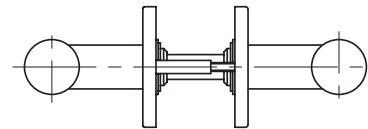

LEVER HANDLE WS [レバーハンドル WS (モダンタイプ)] **MATERIAL** | Brass [真鍮]

①

②

WS型

MATERIAL [素材]	Brass [真鍮]
COLOR [仕上色]	① POLISHED & CLEAR COATED [みがきクリアー]
	② CHROMIUM PLATED [クローム]

W1 (トチ)

W2 (リブズアイメープル)

W5 (カリン)

※写真は天然木レバー (トチ) との組合せです。

表示器 ②

サムターン ②