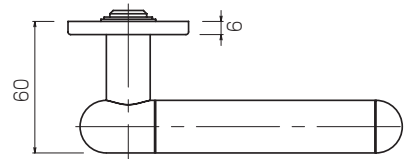

LEVER HANDLE WS [レバーハンドル WS (モダンタイプ)] **MATERIAL** | Brass [真鍮]

①

②

WS型

MATERIAL [素材]	Brass [真鍮]
COLOR [仕上色]	① POLISHED & CLEAR COATED [みがきクリアー]
	② CHROMIUM PLATED [クローム]

W1 (トチ)

W2 (リブズアイメープル)

W5 (カリン)

※写真は天然木レバー (トチ) との組合せです。

表示器 ②

サムターン ②