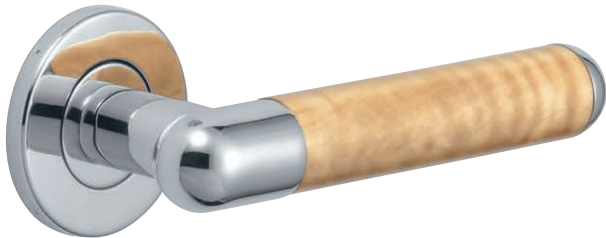

LEVER HANDLE WS [レバーハンドル WS (モダンタイプ)] **MATERIAL** | Brass [真鍮]

①

②

WS型

MATERIAL [素材]	Brass [真鍮]
COLOR [仕上色]	① POLISHED & CLEAR COATED [みがきクリアー]
	② CHROMIUM PLATED [クローム]

W1 (トチ)

W2 (リブズアイメープル)

W5 (カリン)

※写真は天然木レバー (トチ) との組合せです。

表示器 ②

サムターン ②