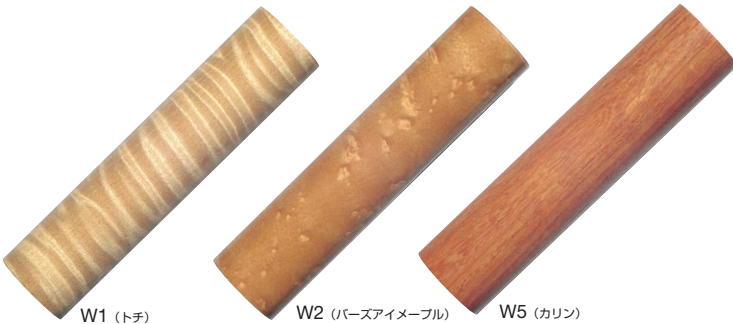

LEVER HANDLE WS [レバーハンドル WS (モダンタイプ)] **MATERIAL** | Brass [真鍮]

①

②

WS型

MATERIAL [素材]	Brass [真鍮]
COLOR [仕上色]	① POLISHED & CLEAR COATED [みがきクリアー]
	② CHROMIUM PLATED [クローム]

W1 (トチ)

W2 (リブズアイメープル)

W5 (カリン)

※写真は天然木レバー (トチ) との組合せです。

表示器 ②

サムターン ②