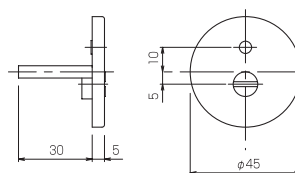

写真は天然木レバー(トチ)との組合せです。

① POLISHED & CLEAR COATED

⑦ BLACK CHROMIUM PLATED

WS

素材
仕上げ
みがきクリアー
クローム
黒クローム

サムターン クロームメッキ

表示器 クロームメッキ

Rubber Grip