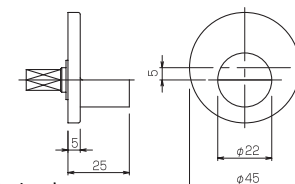

写真は天然木レバー(トチ)との組合せです。

① POLISHED & CLEAR COATED

⑦ BLACK CHROMIUM PLATED

WS

素材
仕上げ
みがきクリアー
クローム
黒クローム

サムターン クロームメッキ

表示器 クロームメッキ

Rubber Grip