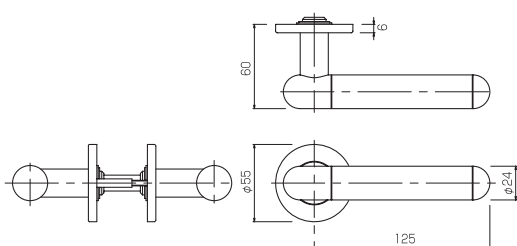

写真は天然木レバー(トチ)との組合せです。

① POLISHED & CLEAR COATED

⑦ BLACK CHROMIUM PLATED

WS

素材
仕上げ
みがきクリアー
クローム
黒クローム

サムターン クロームメッキ

表示器 クロームメッキ

Rubber Grip