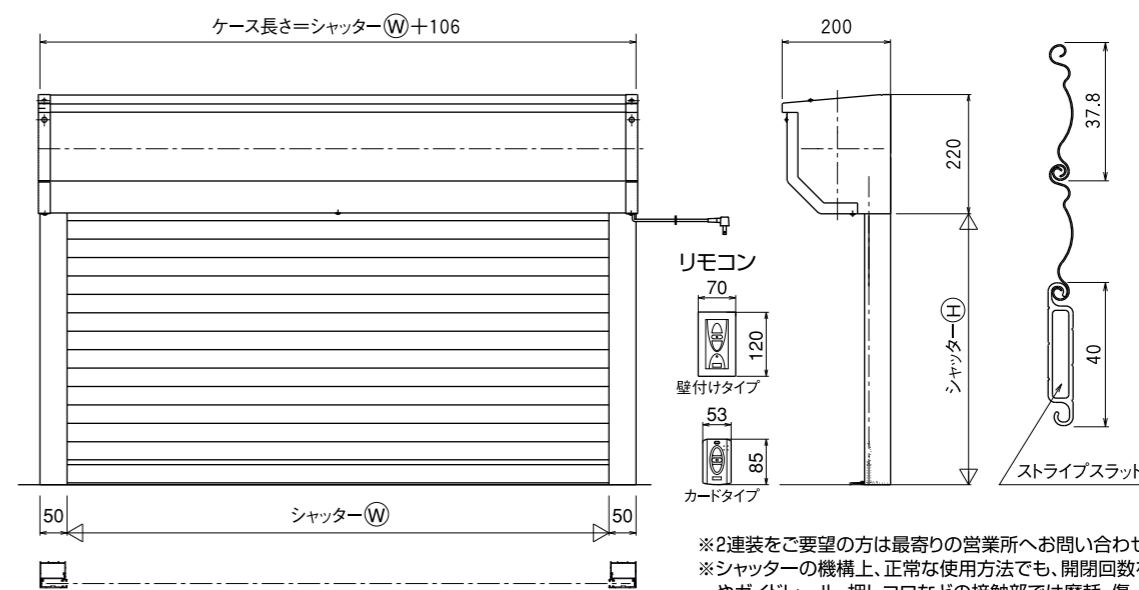

(平成30年10月現在)
1810NS24-010

ガレージ、店舗などの 小開口部に最適な 電動シャッター

- ・無線リモコン送信機は壁付けタイプ1台、カードタイプ1台の2台を標準装備しましたので、とても便利です。
- ・スプリングを併用することにより停電時などは、手動操作ができます。

スリム な納まり

静か な開閉

アンテナ内蔵で外観 すっきり

カラーバリエーション

ホワイト/ブラック

ホワイト/ホワイト

仕様・性能

- 開口
W1150 mm~3000 mm
H 1500 mm~2500 mm
- スラット
カラー 鋼板、アルミ
- ガイドレール・座板
アルミ
- 電源
100V 50/60Hz
- 障害物感知機能付
過負荷検知方式
- 耐久回数
10000回
- 停電時
手動にて開閉

※2連装をご要望の方は最寄りの営業所へお問い合わせください。
※シャッターの機構上、正常な使用方法でも、開閉回数を重ねるとシャッターカーテンやガイドレール、押しコロなどの接触部では摩擦、傷、音が発生する場合があります。